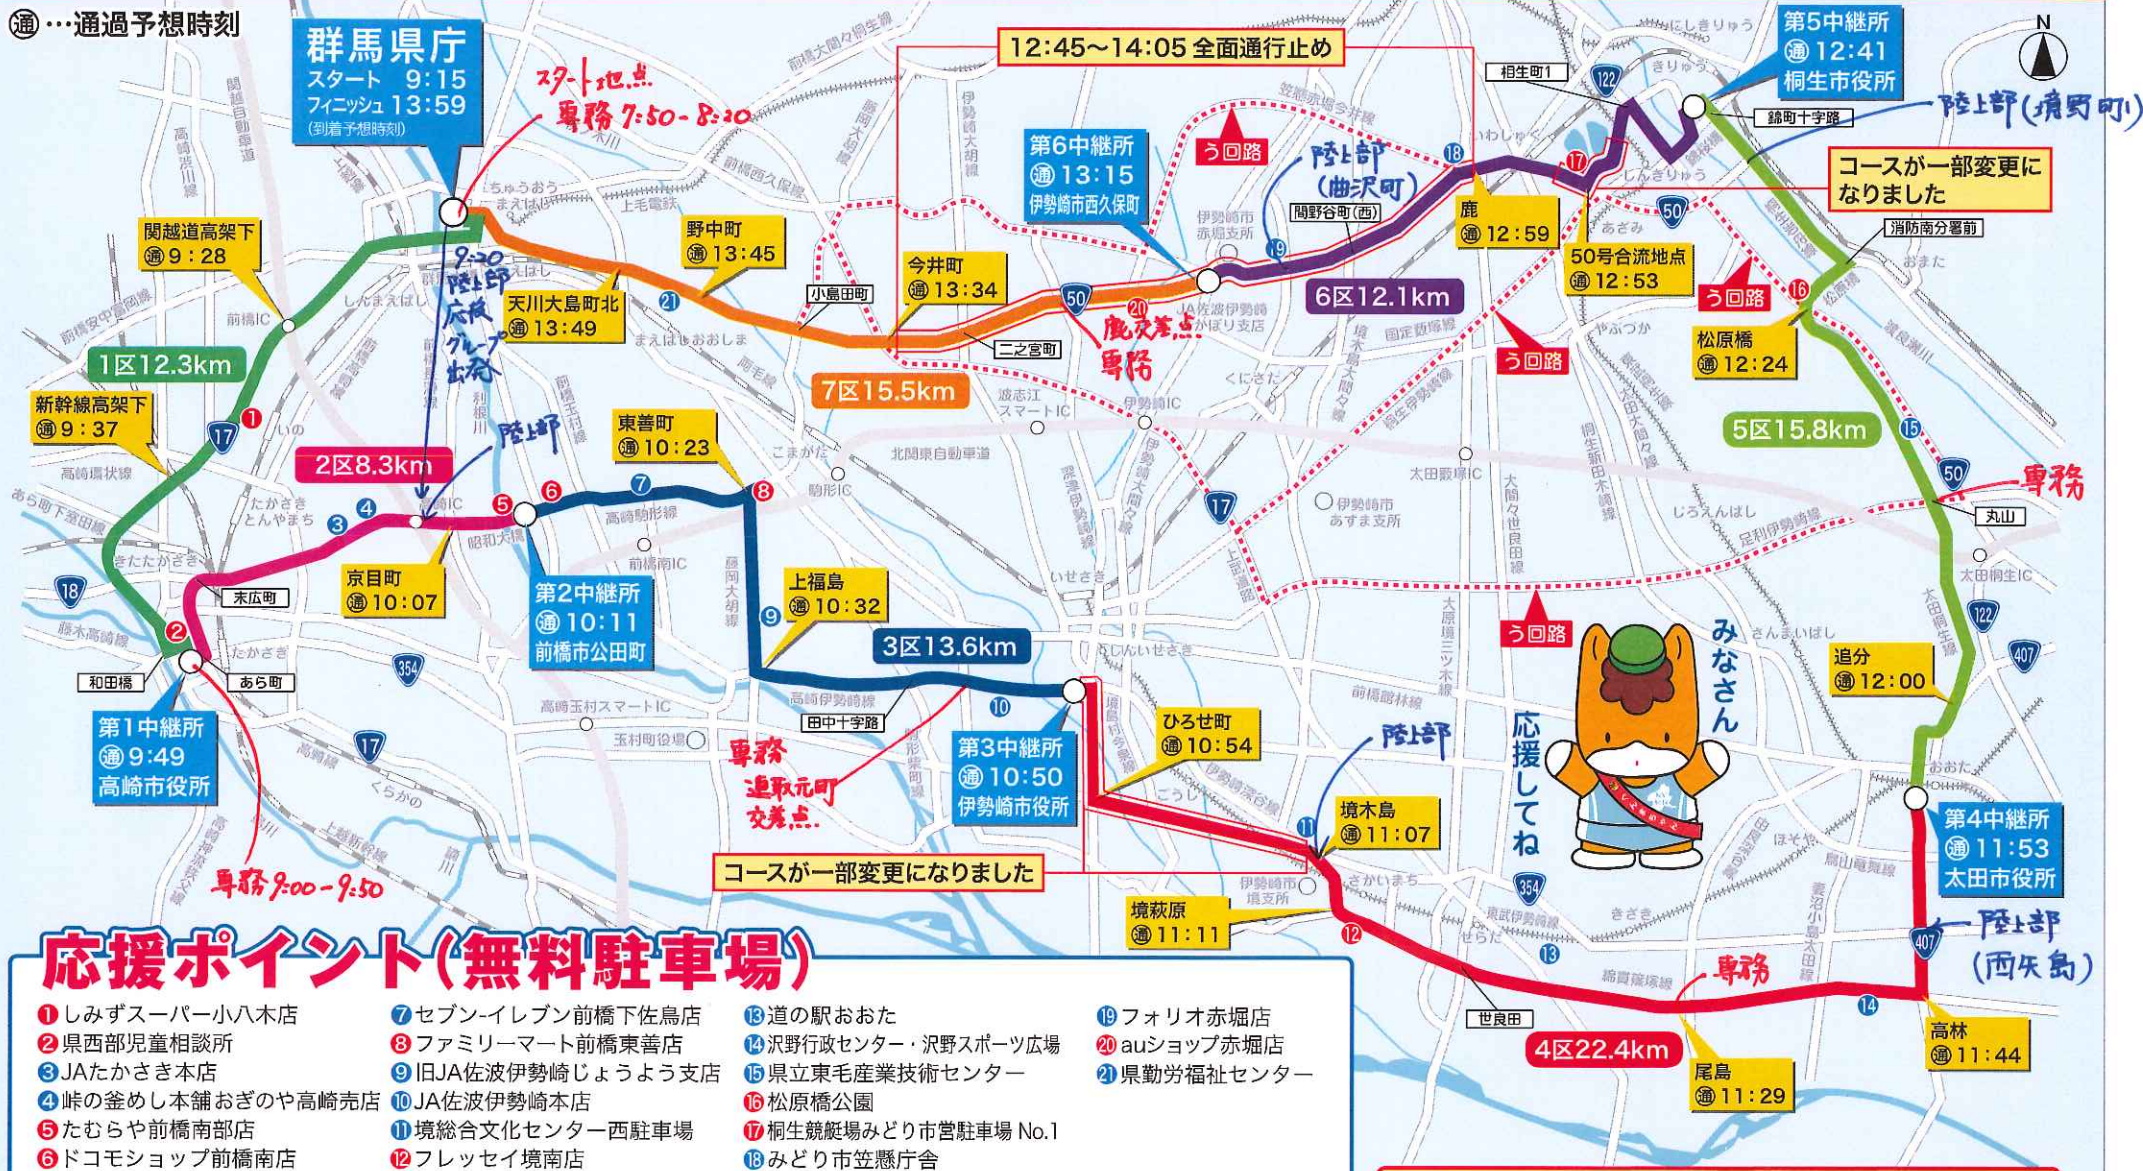

ニューイヤー駅伝 2018 in ぐんま コースマップ

問い合わせ先 ニューイヤー駅伝実施本部 (県庁スポーツ振興課) ☎027-226-2081
 ホームページアドレス <http://www.pref.gunma.jp/03/z8700066.html>

通...通過予想時刻

応援ポイント(無料駐車場)

- | | | | |
|-------------------|-------------------|----------------------|-------------|
| ① しみずスーパー小八木店 | ⑦ セブン-イレブン前橋下佐島店 | ⑬ 道の駅おた | ⑲ フォリオ赤堀店 |
| ② 県西部児童相談所 | ⑧ ファミリーマート前橋東善店 | ⑭ 沢野行政センター・沢野スポーツ広場 | ⑳ auショップ赤堀店 |
| ③ JAたかさき本店 | ⑨ 旧JA佐波伊勢崎じょうよう支店 | ⑮ 県立東毛産業技術センター | ㉑ 県勤労福祉センター |
| ④ 峠の釜めし本舗おぎのや高崎売店 | ⑩ JA佐波伊勢崎本店 | ⑯ 松原橋公園 | |
| ⑤ たむらや前橋南部店 | ⑪ 境総合文化センター西駐車場 | ⑰ 桐生競艇場みどり市営駐車場 No.1 | |
| ⑥ ドコモショップ前橋南店 | ⑫ フレッセイ境南店 | ⑱ みどり市笠懸庁舎 | |

※応援の際は、競技の妨げにならないよう注意してください

※無料駐車場の利用は、原則として走者の通過予想時刻の1時間前から最終走者通過後30分までです

※青色の番号の無料駐車場は、大型車の駐車が可能です

※応援ポイントに関する問い合わせは県行政票務事務所(下記)へ ※12月29日(金)以降の問い合わせは実施本部(上記)へ

前橋 ☎027-231-2765 高崎 ☎027-322-4681 伊勢崎 ☎0270-25-0782 太田 ☎0276-32-2215 桐生 ☎0277-54-4482

大会中の交通規制にご協力ください

- ※規制は、通過予想時刻のおおむね10分前から約40分間です
- ※全面通行止め区間のう回にご協力ください